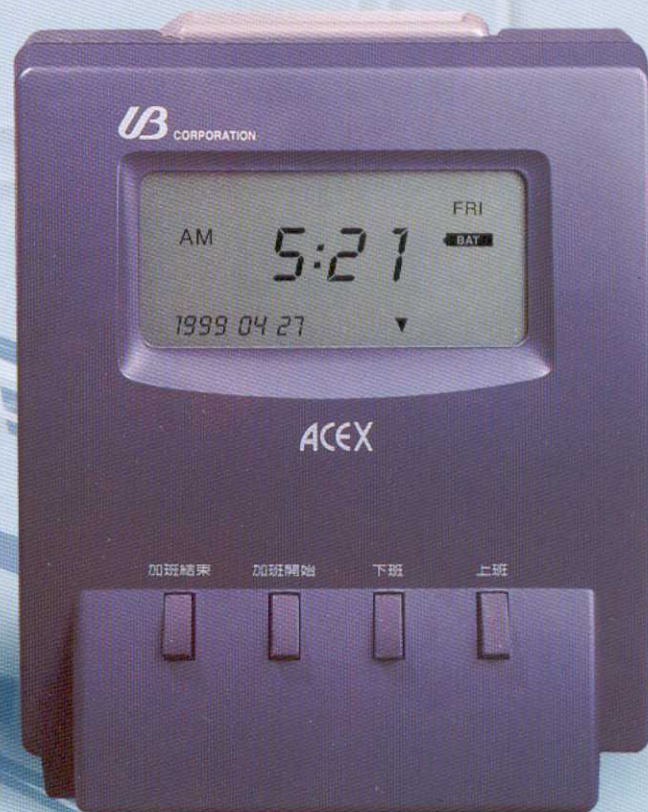

UB AEGIX 新生代智慧型電子卡鐘

TIME RECORD

外觀輕巧、色澤迷人

大型液晶顯示器，清晰易讀。

打卡精確、四欄位自動對位

自動檢知卡片正反面，無誤打之慮。
採最新對位技術，打卡印字，正確絕不跳格。上下班前、加班開始、結束前兩小時自動調整印字欄位。

曼妙音樂 多元選擇

8首旋律優美的報時音樂。音量可三段式調整，另可選購Relay輸出裝置，可外接喇叭、音響或其他電器以擴充播音方式。

設計精巧穩定性高

四位數密碼(0000-9999)，防止未經授權人員任意修改時間。精密之電路設計，不怕因中途斷電及強波干擾，而損及機器本身。電池電力不夠時，顯示幕會自動閃爍以示警。

規格

- ◇電源
輸入110V AC/輸出15V DC
(國外可換用輸入220V AC轉換器)
- ◇消耗電力
小於5W(使用中)。0.00048W
(省電狀態中)。
- ◇停電裝置
省電狀態中，時間資料仍可保留1年。
停電後仍可顯示時間達24小時
- ◇顯示器
大型LCD顯示器
- ◇印字
藍色印字 印字色輪(消耗品)
- ◇卡片
雙色印刷 62mm x 145mm
- ◇尺寸
65mm x 172mm x 93mm
- ◇標準計時
週差小於±1秒
- ◇重量
約900公克重

附屬配件

- ◇卡片
正反兩色彩色印刷卡片、美觀大方，日期易於辨示，不會打錯。
- ◇卡片架
15°微傾斜造型之組合式卡片架，新穎特異，可縱放及橫放兩方向、任意增減卡片夾數方便使用及節省擺置空間。
- ◇卡鐘固定架
置於卡鐘背後之固定架，可將卡鐘掛於壁上或卡片架上，不佔空間、經濟實用。
- ◇電源轉換器(AC adaptor)

卡片架(10人份)

卡鐘固定架

卡片

電源轉換器

- 萬年曆設計
- 外觀輕巧、色澤迷人
- 打卡精確、自動對位
- 曼妙音樂、多元選擇
- 多組時間設定、操作簡易
- 設計精巧、穩定性高

UB ACEX 新生代智慧型電子卡鐘

外觀輕巧、色澤迷人

- 大型液晶顯示器，清晰易讀。

打卡精確、四欄位自動對位

- 自動檢知卡片正反面，無誤打之慮。採最新對位技術，打卡印字正確絕不跳格。上下班前、加班開始、結束前兩小時自動調整印字欄位。

曼妙音樂 多元選擇

- 8首旋律優美的報時音樂。音量可三段式調整，另可選購Relay輸出裝置，可外接喇叭、音響或其他電器以擴充播音方式。

設計精巧穩定性高